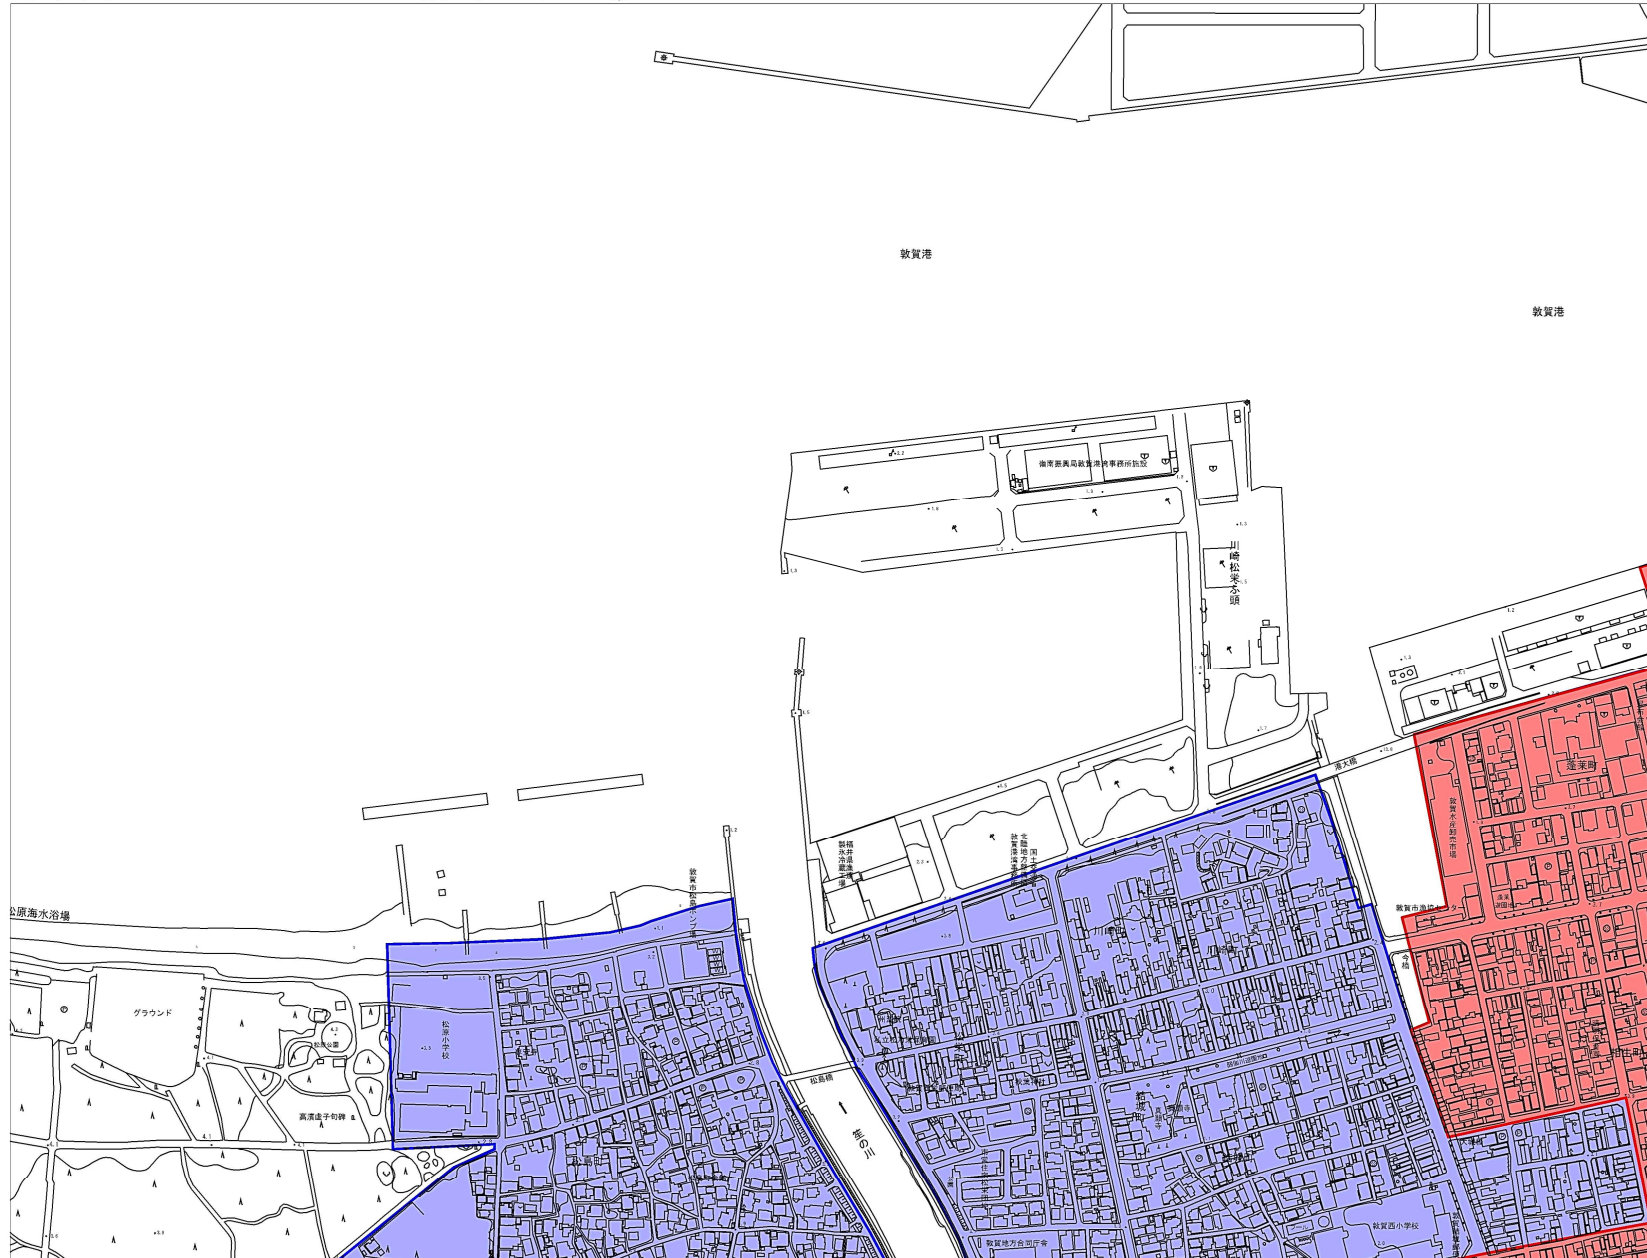

敦賀市立地適正化計画 誘導区域図②

凡例

- 都市機能誘導区域
- 居住誘導区域